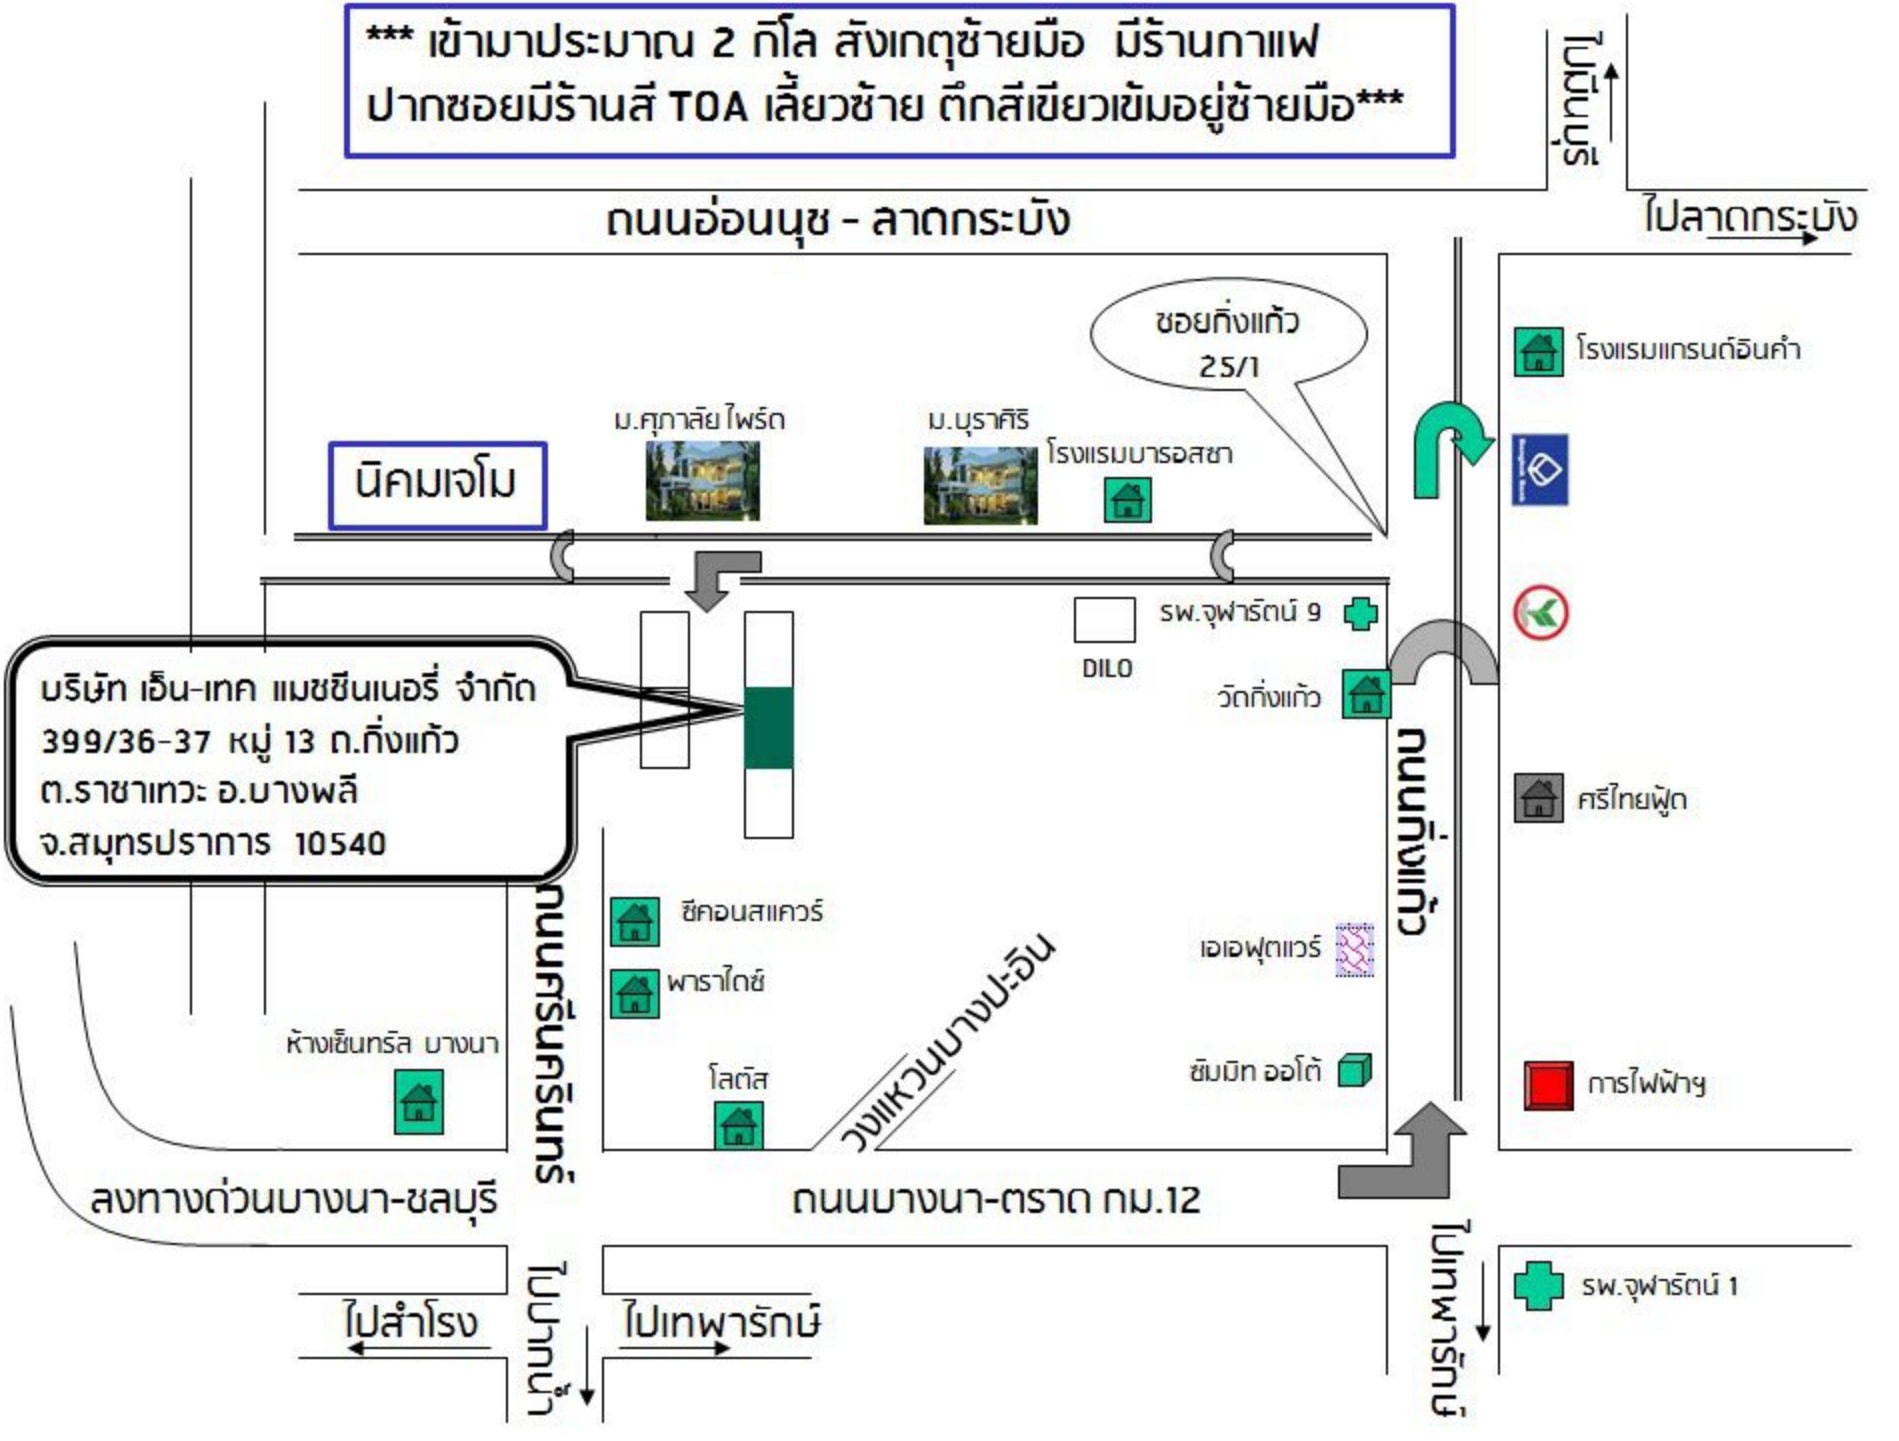

***** เข้ามาประมาณ 2 กิโลเมตร สังเกตผู้ชายมือ มีร้านกาแฟ
ปากซอยมีร้านสี TOA เลี้ยวซ้าย ตึกสีเขียวเข้มอยู่ซ้ายมือ*****

บริษัท เอ็น-เทค แมชชีนเนอร์ จำกัด
399/36-37 หมู่ 13 ต.กิ่งแก้ว
อ.ราชาเทวะ อ.บางพลี
จ.สมุทรปราการ 10540

นิคมเจโม

ซอยกิ่งแก้ว 25/1

ห้างชินทริส บางนา
ลงทางด่วนบางนา-ชลบุรี

ไปสำโรง
ไปปากน้ำ
ไปทพารักษ์

ไปบ้านบุ่ง
ไปลาดกระบัง
โรงแรมแกรนด์อินคำ
ศรีไทยฟู้ด
การไฟฟ้า
รพ.จุฬารัตน์ 1

ซีคอนสแควร์
พาราไดซ์
โลตัส

รพ.จุฬารัตน์ 9
DILO

วัดกิ่งแก้ว

เอเอฟทาวเวอร์

ซีมิต ออโต้

วงแหวนบางนา-อิน
ถนนบางนา-ตราด กม.12

ถนนกิ่งแก้ว

ไปท่าอากาศยาน